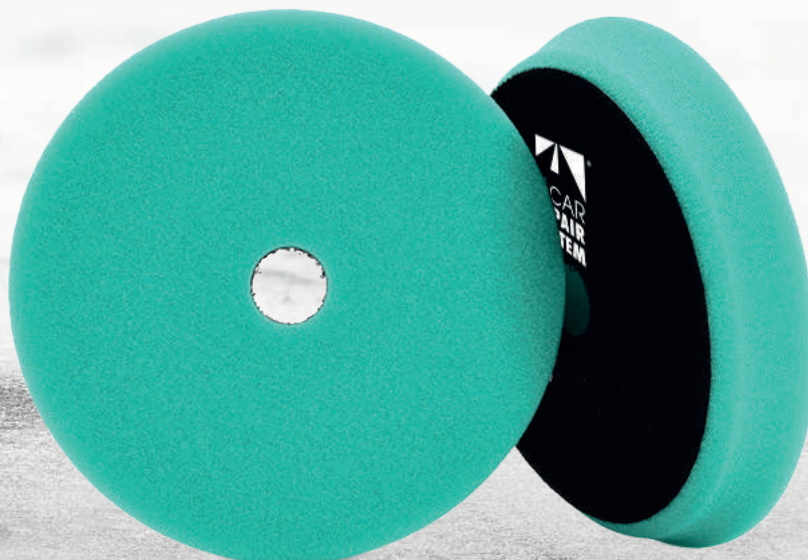

**CAR
REPAIR
SYSTEM**

ESPONJAS DE POLIMENTO

EXCELENTE RESISTÊNCIA

MAIS DURABILIDADE

ALTO DESEMPENHO

ESPONJA DE POLIMENTO

EXTRA HIGH CUT VERDE

Esponjas verdes com poder de corte extremo especificamente para o polimento e remoção de danos profundos. Disponível em três tamanhos diferentes, o velcro é reforçado para resistir à força exercida pelas polidoras profissionais.

REF.	TAMANHO	VELCRO	FACE	ESPESSURA	DIÂMETRO DO ORIFÍCIO
2004-007081	4"	76 mm	100 mm	25 mm	-
2004-007084	6"	127 mm	150 mm	25 mm	22 mm
2004-007087	7"	152 mm	180 mm	25 mm	22 mm

ESPONJA DE POLIMENTO

EXTRA HIGH CUT AMARELO

Esponjas amarelas com poder de corte médio, especificamente para o polimento e reparação de danos médios. Estão disponíveis em três tamanhos; o velcro é reforçado para resistir à força exercida pelas polidoras profissionais.

VERMELHA

Esponjas vermelhas de acabamento para um polimento suave. Disponível em três tamanhos diferentes; o velcro é reforçado para resistir à força exercida pelas polidoras profissionais no acabamento.