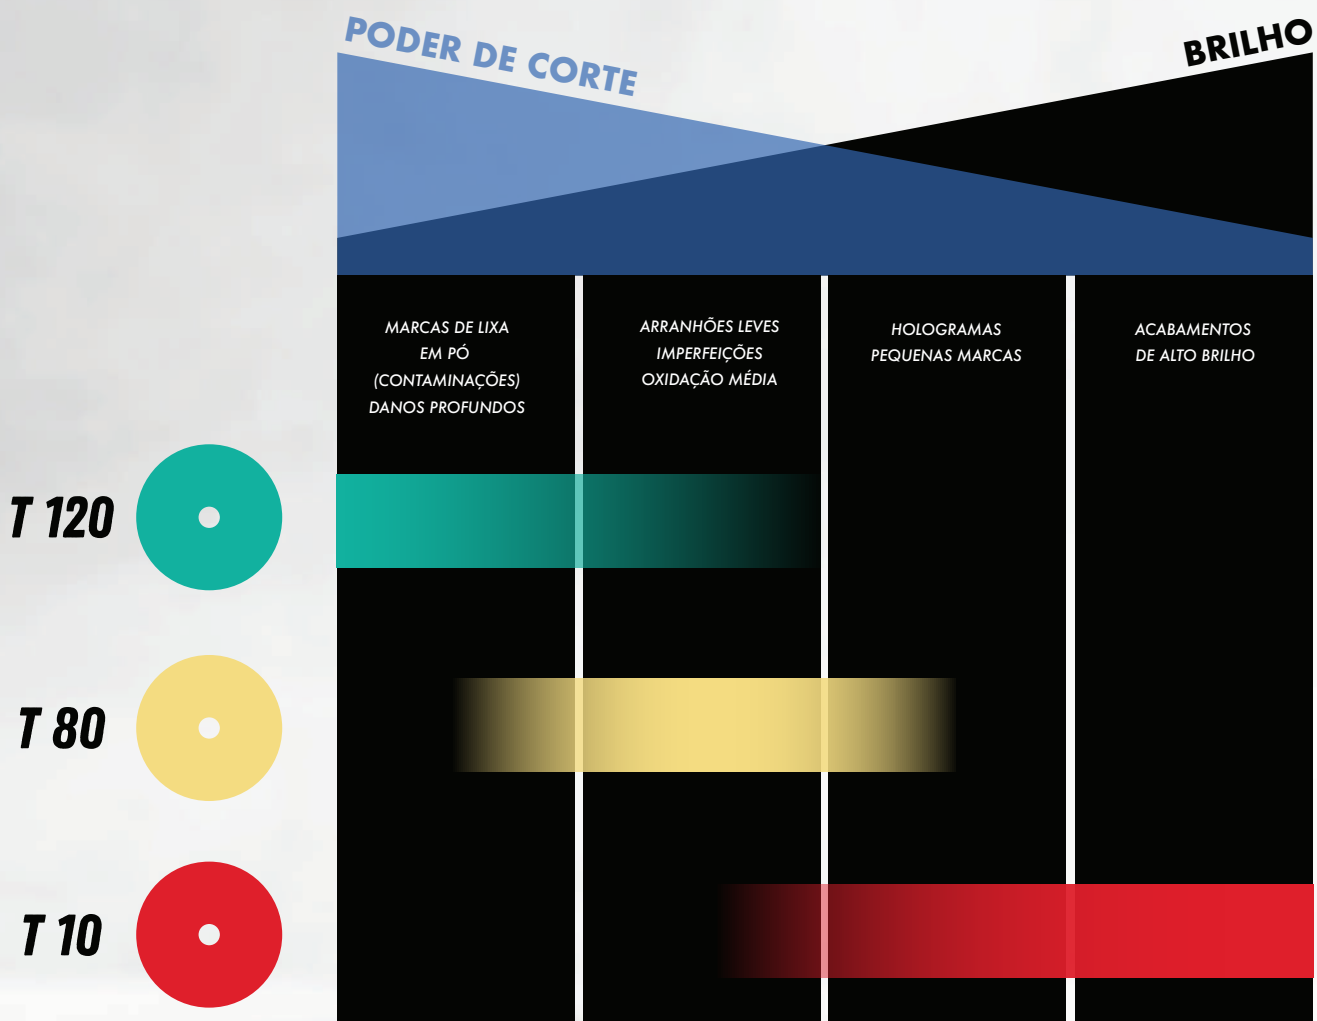

Esponjas amarelas com poder de corte médio, especificamente para o polimento e reparação de danos médios. Estão disponíveis em três tamanhos; o velcro é reforçado para resistir à força exercida pelas polidoras profissionais.

REF.	TAMANHO	VELCRO	FACE	ESPESSURA	DIÂMETRO DO ORIFÍCIO
2004-007083	4"	76 mm	100 mm	25 mm	-
2004-007086	6"	127 mm	150 mm	25 mm	22 mm
2004-007089	7"	152 mm	180 mm	25 mm	22 mm

TABELA DE APLICAÇÃO

ESPONJAS DE POLIMENTO