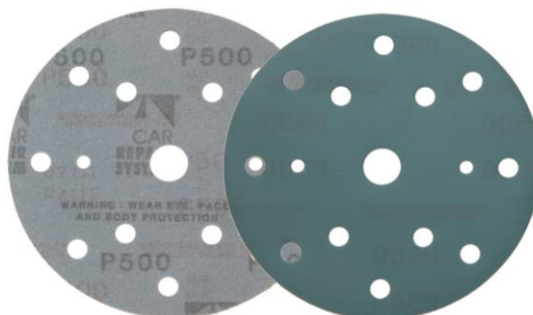

ES FICHA TÉCNICA

DESCRIPCIÓN

Discos abrasivos de 15 agujeros sobre soporte de plástico flexible de elevada calidad y altas prestaciones. Su diámetro es de 150 mm y su base incluye un sistema velcro. Entre las principales cualidades de este soporte está la mejor velocidad de corte gracias a la rigidez del film.

Las características de este disco permiten un mayor rendimiento con respecto a los discos de papel convencional. Capacidad de trabajo óptima en el sector automovilístico.

CARACTERÍSTICAS

Material de respaldo	Película de poliéster
Vinculación	Resina sobre resina
Tipo de mineral	Óxido de aluminio premium (tratado térmicamente, resistente)
Diámetro	150 mm

150	180	220	240	280
•	•	•	•	•

Finos

320	360	400	500	600
•	•	•	•	•

Extrafinos

800
•

Poder de corte ----- ➔ **Acabado**

VENTAJAS

- Excelente rendimiento de corte sin obstrucciones.
- Superficie de lijado perfecta.
- Mayor duración con durabilidad.
- Especialmente, excelente para el lijado de contorno sin doblar.

ENVASES DISPONIBLES

Código	Descripción	Grano
2014-006135	DISCO F1 BLUE LINE 150 MM 15 AG	P 60
2014-006114	DISCO F1 BLUE LINE 150 MM 15 AG	P 80
2014-006115	DISCO F1 BLUE LINE 150 MM 15 AG	P 100
2014-006116	DISCO F1 BLUE LINE 150 MM 15 AG	P 120
2014-006117	DISCO F1 BLUE LINE 150 MM 15 AG	P 150
2014-006118	DISCO F1 BLUE LINE 150 MM 15 AG	P 180
2014-006119	DISCO F1 BLUE LINE 150 MM 15 AG	P 220
2014-006120	DISCO F1 BLUE LINE 150 MM 15 AG	P 240
2014-006121	DISCO F1 BLUE LINE 150 MM 15 AG	P 280
2014-006122	DISCO F1 BLUE LINE 150 MM 15 AG	P 320
2014-006133	DISCO F1 BLUE LINE 150 MM 15 AG	P 360
2014-006123	DISCO F1 BLUE LINE 150 MM 15 AG	P 400
2014-006124	DISCO F1 BLUE LINE 150 MM 15 AG	P 500
2014-006125	DISCO F1 BLUE LINE 150 MM 15 AG	P 600
2014-006126	DISCO F1 BLUE LINE 150 MM 15 AG	P 800
2014-006127	DISCO F1 BLUE LINE 150 MM 15 AG	P 1200
2014-006153	DISCO F1 BLUE LINE 150 MM 15 AG	P 1500