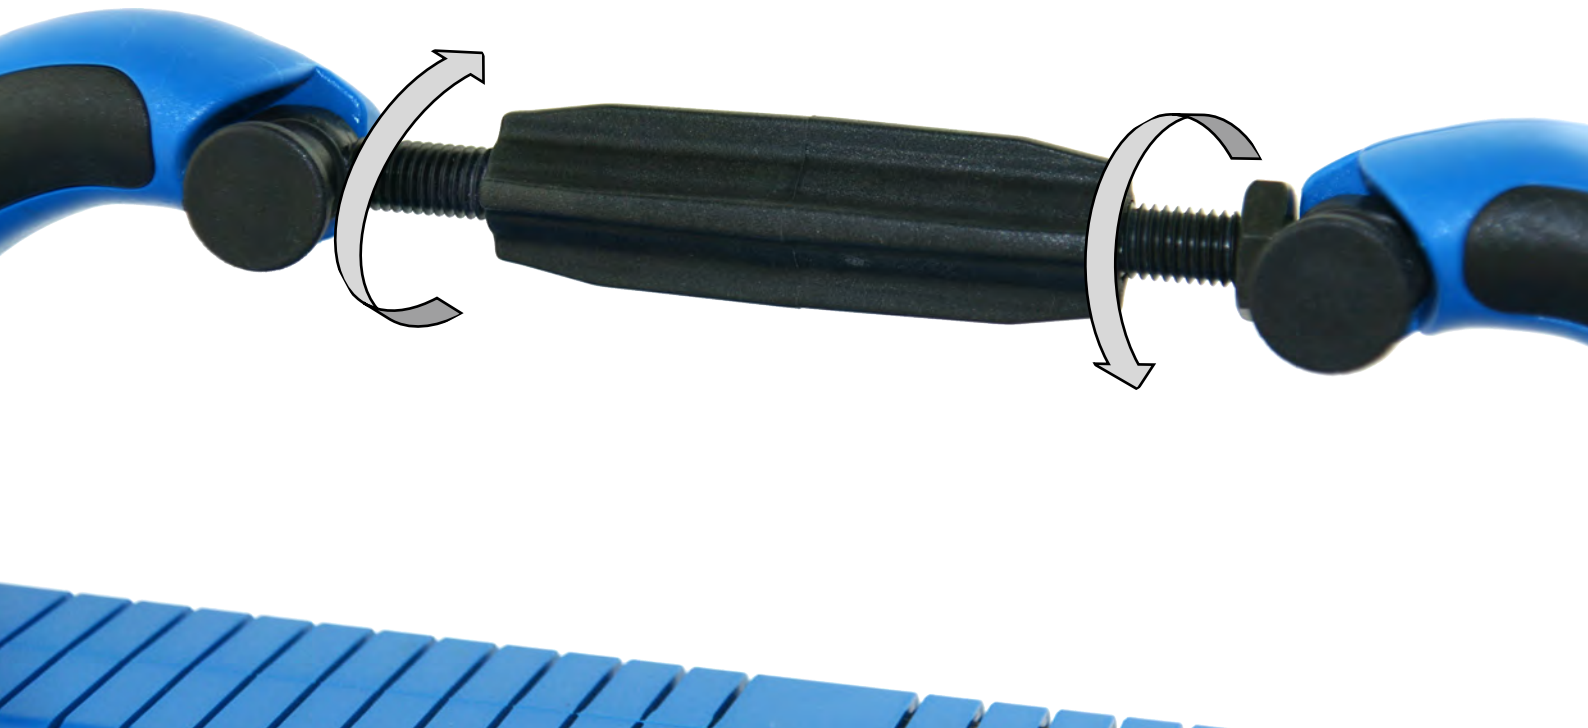

FLEXIBLE

Cale aspirante flexible de 70 x 400mm réglable manuellement pour les surfaces planes, concaves ou convexes. Facilement réglable grâce à un système précis qui permet de bloquer la position pour une meilleure sécurité.

Grâce au système réglable, l'utilisateur peut adapter facilement l'outil à la surface à poncer. Donc cette cale aspirante est particulièrement adaptée aux surfaces concaves, convexes et bien sûr planes.

La facilité de réglage permet que la forme du patin s'adapte à la surface à poncer le plus simplement possible.