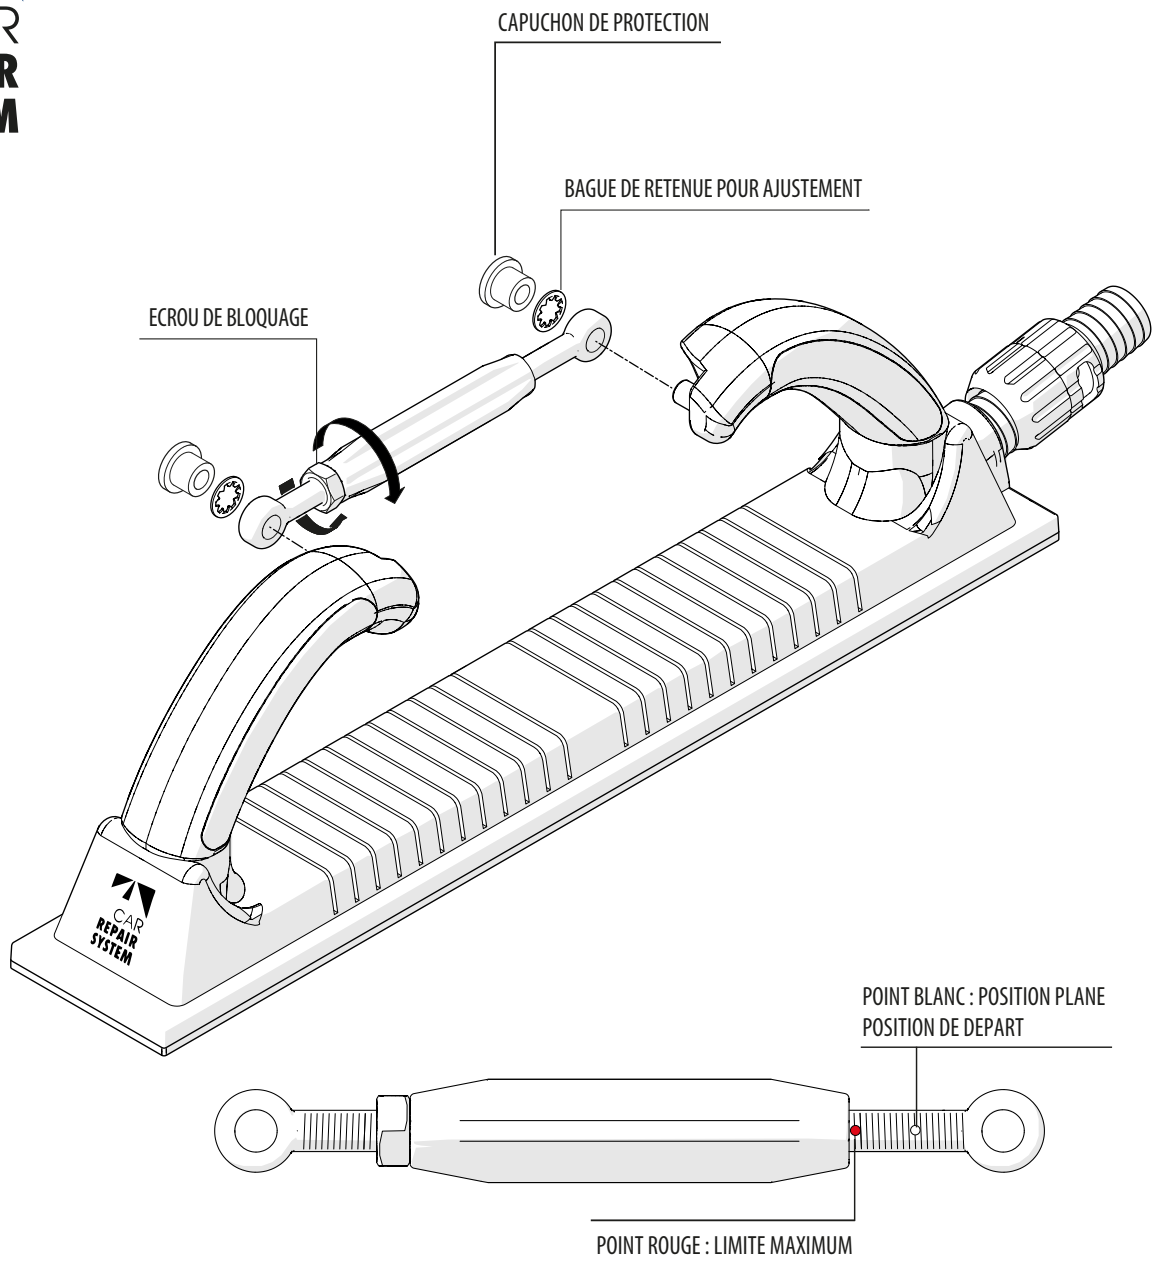

CAR REPAIR SYSTEM FRANCE, S.A.S.

5 Chemin Du Moulin
84350 Courthezon · FRANCE
Tel (+33) 04.90.66.76.35 · Fax (+33) 04.32.80.27.02
infofrance@carrepairsystem.eu