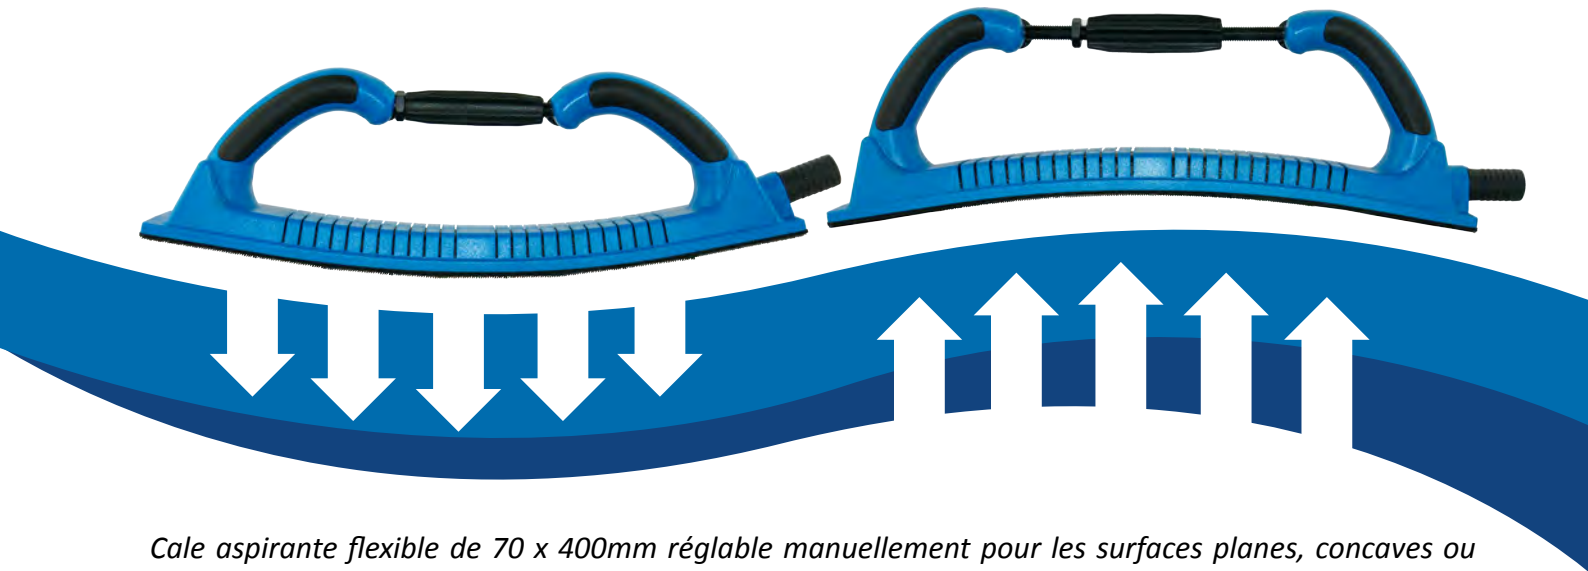

**CAR  
REPAIR  
SYSTEM**

**CALE ASPIRANTE FLEXIBLE**

70 X 400 MM

REF. 2004-002635

## FLEXIBLE

*Cale aspirante flexible de 70 x 400mm réglable manuellement pour les surfaces planes, concaves ou convexes. Facilement réglable grâce à un système précis qui permet de bloquer la position pour une meilleure sécurité.*

Grâce au système réglable, l'utilisateur peut adapter facilement l'outil à la surface à poncer. Donc cette cale aspirante est particulièrement adaptée aux surfaces concaves, convexes et bien sûr planes.