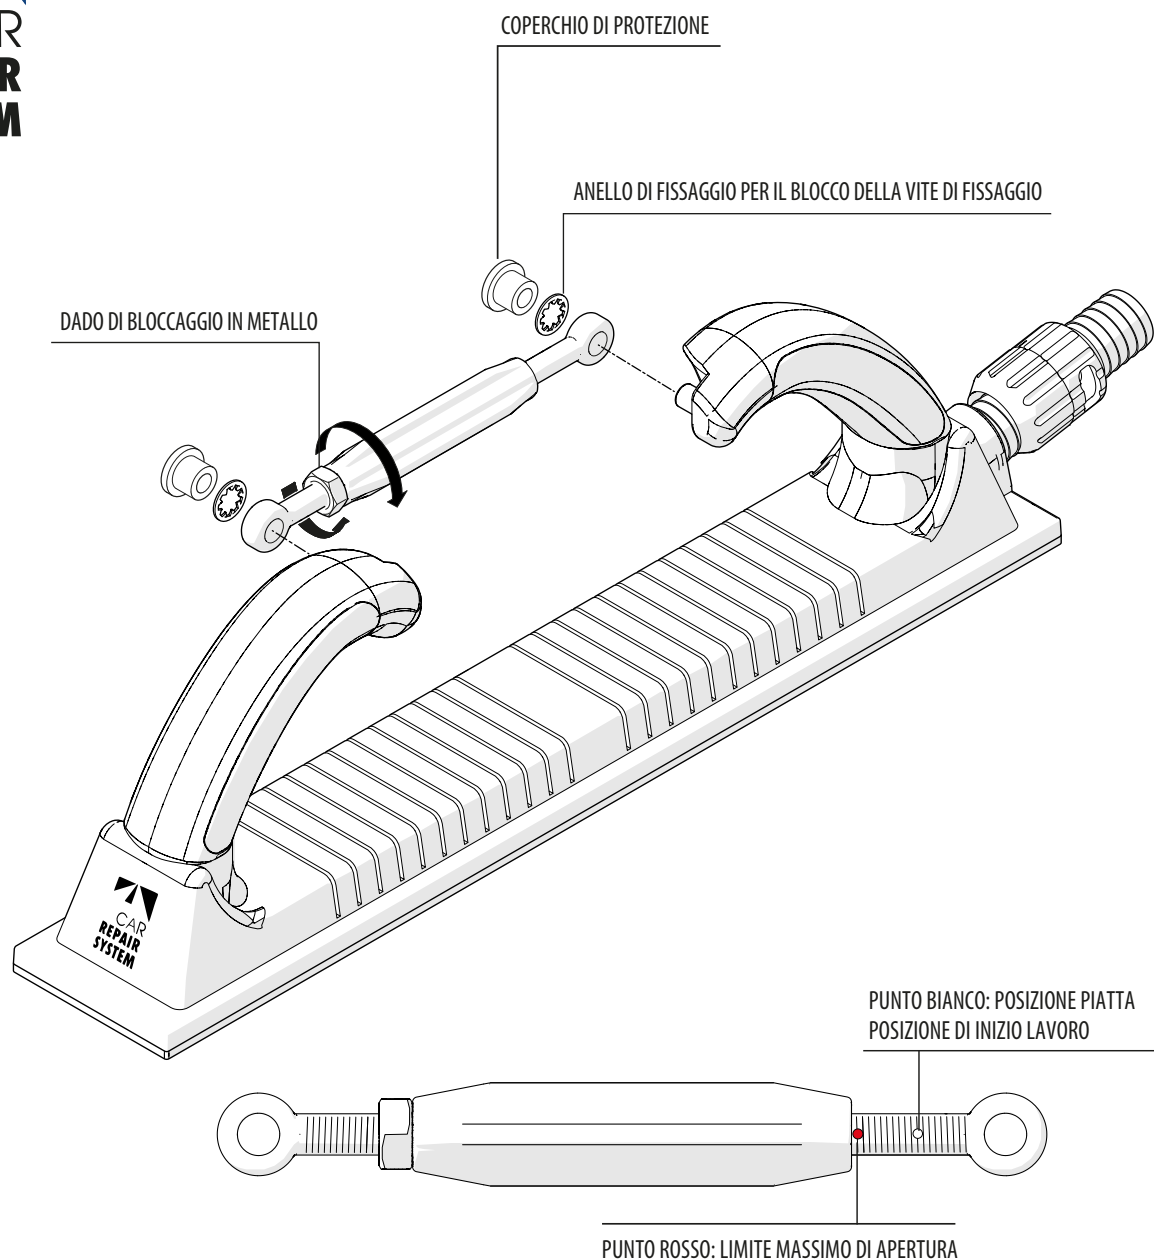

**CAR
REPAIR
SYSTEM**

GANCIO DI ASPIRAZIONE FLESSIBILE
70 X 400 MM

REF. 2004-002635

FLESSIBILE

Soffiatore manuale con aspirazione 70 x 400 MM a regolazione manuale per superfici piane, concave o convesse. Facilmente aggiustabile con il suo meccanismo millimetrico che permette di essere fissato nella posizione desiderata per una maggiore sicurezza.

Grazie alla regolazione meccanica della vite, l'operatore può adattare facilmente lo strumento alla superficie da levigare. Per questo motivo, lo strumento è particolarmente adeguato per superfici concave, convesse e ovviamente piane. La facile rimozione del meccanismo di regolazione permette alla forma del tampone di adattarsi alla superficie e all'operatore di trattenere lo strumento nelle proprie mani, libero da restrizioni.