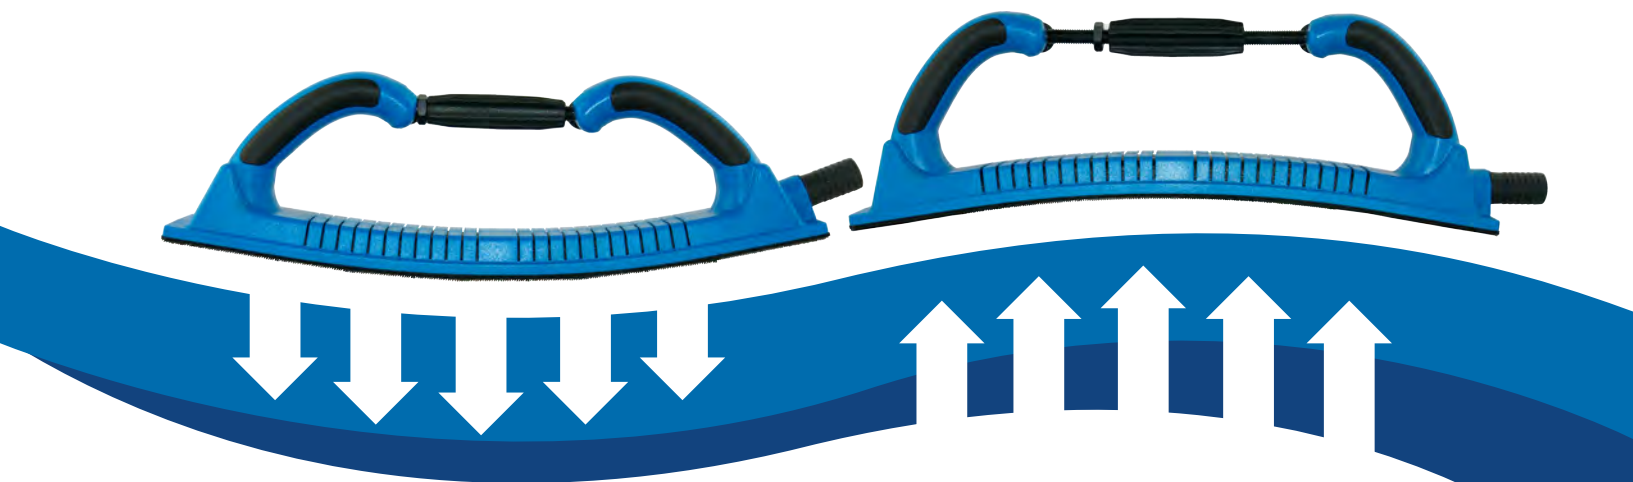

**CAR
REPAIR
SYSTEM**

GANCIO DI ASPIRAZIONE FLESSIBILE
70 X 400 MM

REF. 2004-002635

FLESSIBILE

Soffiatore manuale con aspirazione 70 x 400 MM a regolazione manuale per superfici piane, concave o convesse. Facilmente aggiustabile con il suo meccanismo millimetrico che permette di essere fissato nella posizione desiderata per una maggiore sicurezza.

Grazie alla regolazione meccanica della vite, l'operatore può adattare facilmente lo strumento alla superficie da levigare. Per questo motivo, lo strumento è particolarmente adeguato per superfici concave, convesse e ovviamente piane. La facile rimozione del meccanismo di regolazione permette alla forma del tampone di adattarsi alla superficie e all'operatore di trattenere lo strumento nelle proprie mani, libero da restrizioni.