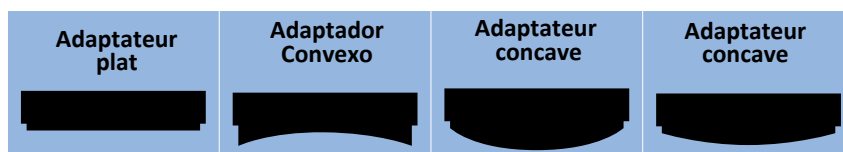

**CAR
REPAIR
SYSTEM**

KIT CALE A PONCER AVEC ASPIRATION
MULTI - PAD
70 MM - 198 MM

REF. 2004-002625

MULTI - PAD

KIT DE CALES, cale manuelle avec aspiration de 70MM x 198MM. Elle possède 4 bases interchangeable, une plate et 3 arrondies pour pouvoir poncer les surfaces planes, concaves et convexes, ce qui permet à l'utilisateur de s'adapter à n'importe quelle superficie de travail. Système d'aspiration avec différents connecteurs pour les tuyaux d'aspiration.

Le besoin de poncer sur des superficies différentes a permis de créer ce nouvel outil pour résoudre les problèmes des professionnels les plus exigeants. Un kit de cales à poncer avec aspiration composé d'une poignée en gomme et 4 adaptateurs pour n'importe quel type de surface.

Le kit complet est disponible pour cette dimension 70 x 198 MM.

Système d'aspiration multiple
70x198 mm

Car Repair System attache une grande importance à la qualité de nos produits, comme pour ce système son contrôle d'aspiration de la poussière ainsi que son design et ergonomie.