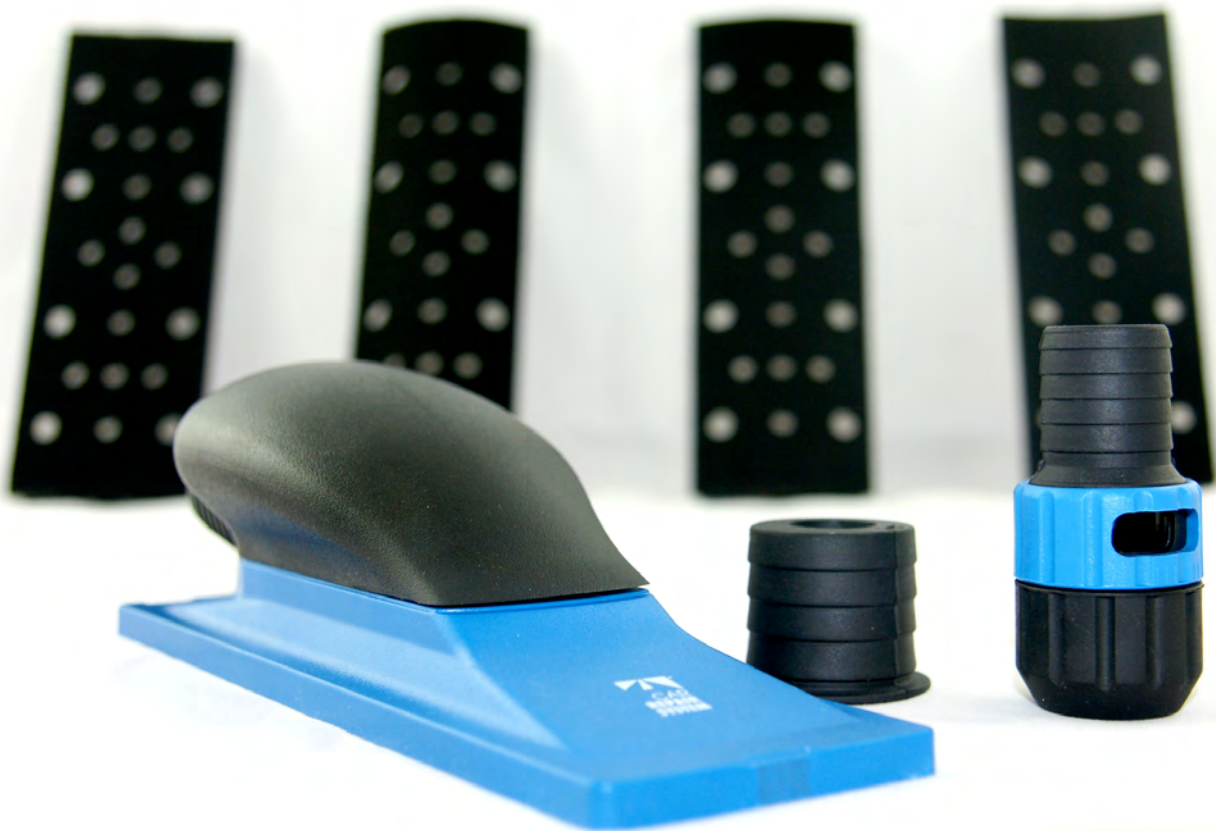

**CAR
REPAIR
SYSTEM**

KIT CALE A PONCER AVEC ASPIRATION
MULTI - PAD
70 MM - 198 MM

REF. 2004-002625

MULTI - PAD

KIT DE CALES, cale manuelle avec aspiration de 70MM x 198MM. Elle possède 4 bases interchangeable, une plate et 3 arrondies pour pouvoir poncer les surfaces planes, concaves et convexes, ce qui permet à l'utilisateur de s'adapter à n'importe quelle superficie de travail. Système d'aspiration avec différents connecteurs pour les tuyaux d'aspiration.

Le besoin de poncer sur des superficies différentes a permis de créer ce nouvel outil pour résoudre les problèmes des professionnels les plus exigeants. Un kit de cales à poncer avec aspiration composé d'une poignée en gomme et 4 adaptateurs pour n'importe quel type de surface.

Le kit complet est disponible pour cette dimension 70 x 198 MM.

Système d'aspiration multiple
70x198 mm

Car Repair System attache une grande importance à la qualité de nos produits, comme pour ce système son contrôle d'aspiration de la poussière ainsi que son design et ergonomie.

Le changement des adaptateurs est simple et rapide.

Connecteur pour l'aspiration de la poussière

Poignée ergonomique en
gomme antidérapante

Connecteur pour tube de
Ø 29 mm.

Valve pour le passage de l'air

ACCESSOIRES