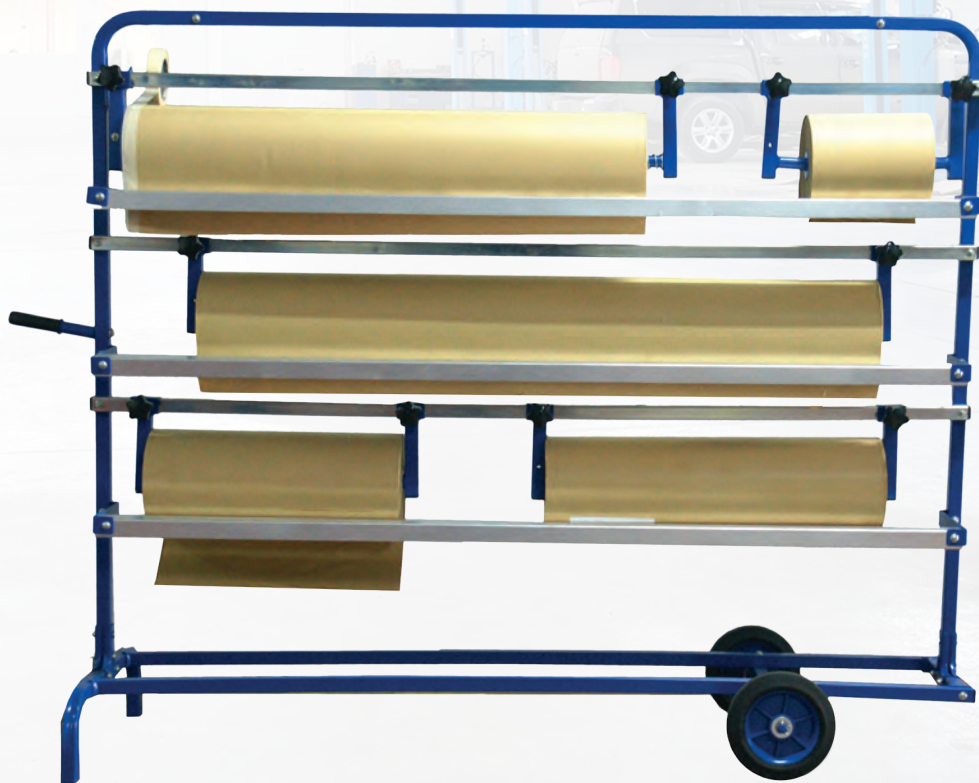

**CAR  
REPAIR  
SYSTEM**

**CARRELLO PER  
CARTA  
DELUXE**

Il Carrello per carta deluxe dispone di 5 supporti per rotoli da 120 cm a 30 cm. Ogni supporto contiene una lama per taglio e una molla di bloccaggio della carta, per un utilizzo ottimale del prodotto.

Il carrello di carta per mascheratura Deluxe è dotato di grandi ruote per un facile spostamento.

**158 CM** DI LARGHEZZA **133 CM** ALTO **49 CM** FONDO

[www.CARREPAIRSYSTEM.eu](http://www.CARREPAIRSYSTEM.eu)